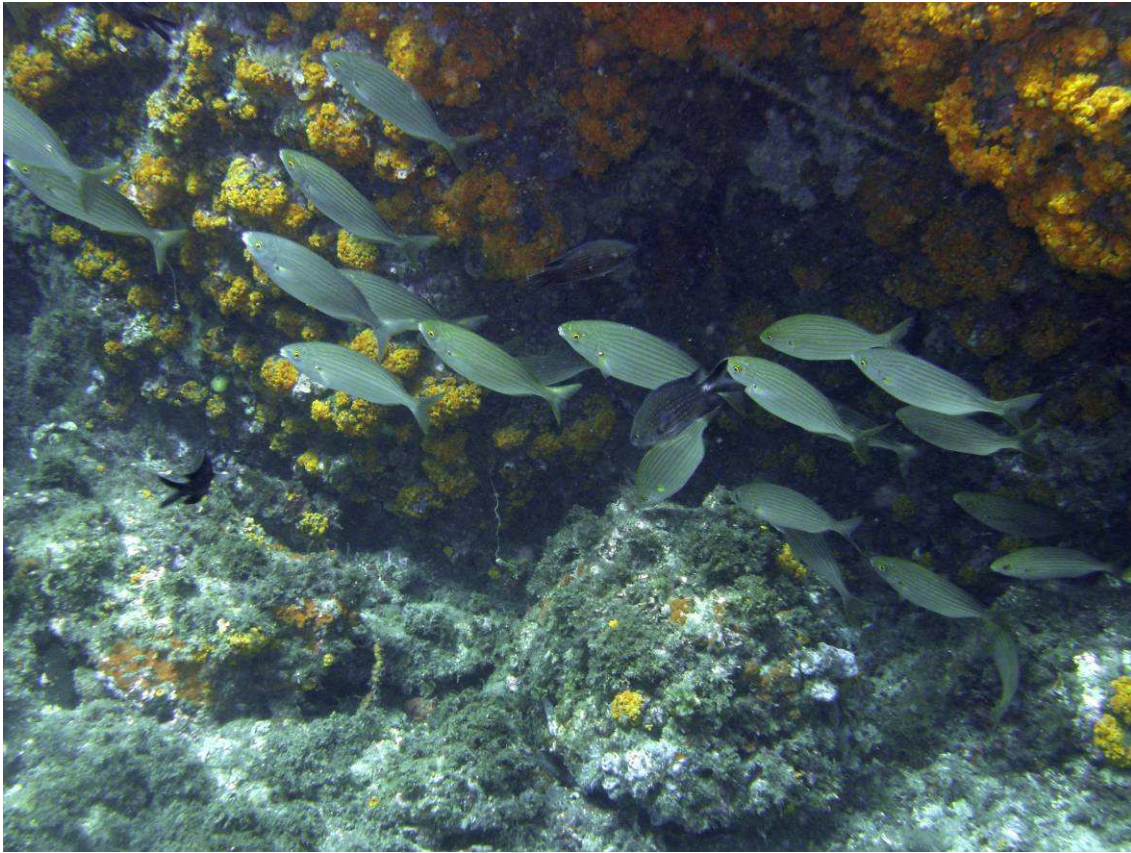

## CALAHONDA BAJO EL MAR

*(Más fotos tras el texto)*

**Nombre común:** Salema, salpa

**Nombre científico:** Sarpa salpa

**Otros idiomas**  Goldstriene  Salema  Salema  Saupe

Pez alargado de unos 25 ó 30 cm, con ojos amarillos y con el cuerpo gris plateado con entre 10 y 12 franjas amarillas en sentido longitudinal.

Los ejemplares jóvenes son carnívoros, pero los adultos son solo herbívoros. Parece que esto les hace no tener buen sabor por lo que no son apreciados culinariamente; es más, parece que en el caso de alimentarse de determinadas algas (sobre todo en verano) pueden llegar a ser tóxicos.

Son hermafroditas, comenzando siendo machos y convirtiéndose con el tiempo en hembras. Son ovíparos, y esos huevos forman parte del zooplacton.

Navegan en grupos más o menos numerosos que se mueven a la vez.