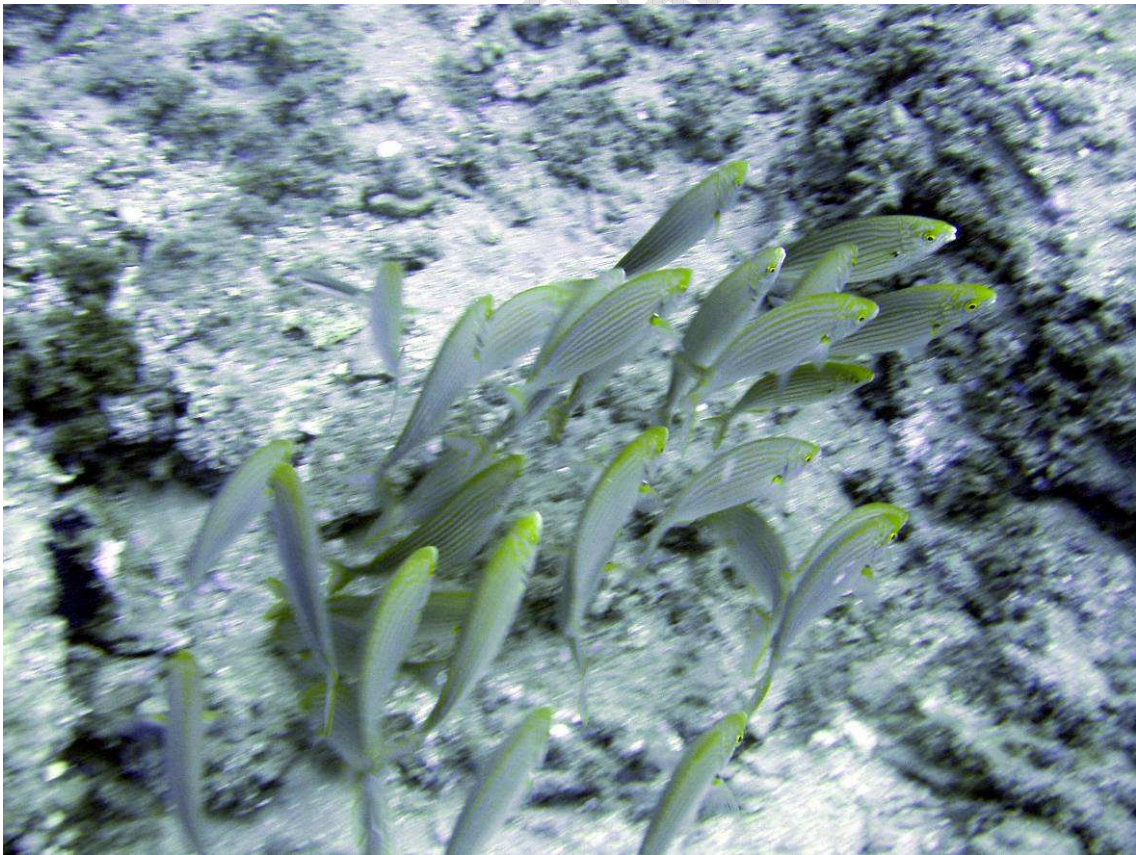

## CALAHONDA BAJO EL MAR

*(Más fotos tras el texto)*

**Nombre común:** Salema, salpa

**Nombre científico:** Sarpa salpa

**Otros idiomas**  Goldstriene  Salema  Salema  Saupe

Pez alargado de unos 25 ó 30 cm, con ojos amarillos y con el cuerpo gris plateado con entre 10 y 12 franjas amarillas en sentido longitudinal.

Son hermafroditas, comenzando siendo machos y convirtiéndose con el tiempo en hembras. Son ovíparos, y esos huevos forman parte del zooplacton.

Navegan en grupos más o menos numerosos que se mueven a la vez.