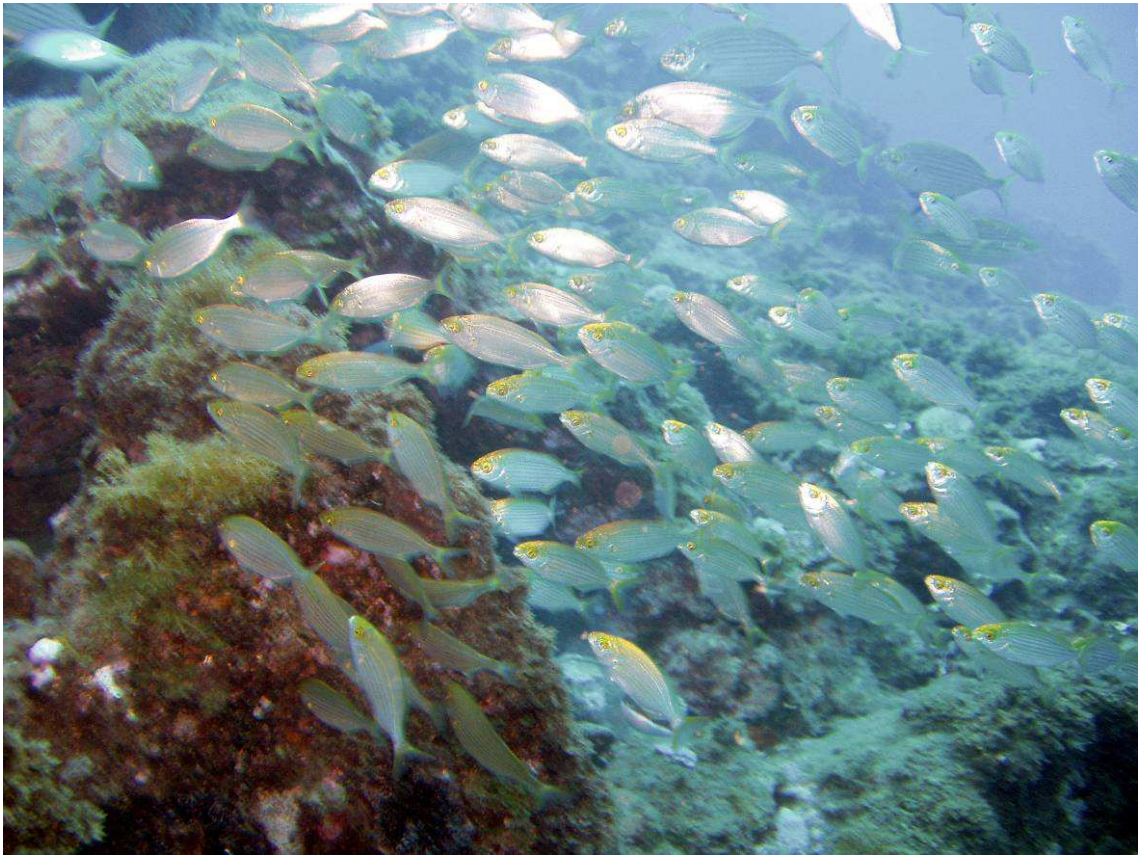

## CALAHONDA BAJO EL MAR

*(Más fotos tras el texto)*

**Nombre común:** Salema, salpa

**Nombre científico:** Sarpa salpa

**Otros idiomas**  Goldstriene  Salema  Salema  Saupe

Pez alargado de unos 25 ó 30 cm, con ojos amarillos y con el cuerpo gris plateado con entre 10 y 12 franjas amarillas en sentido longitudinal.

Son hermafroditas, comenzando siendo machos y convirtiéndose con el tiempo en hembras. Son ovíparos, y esos huevos forman parte del zooplacton.

Navegan en grupos más o menos numerosos que se mueven a la vez.