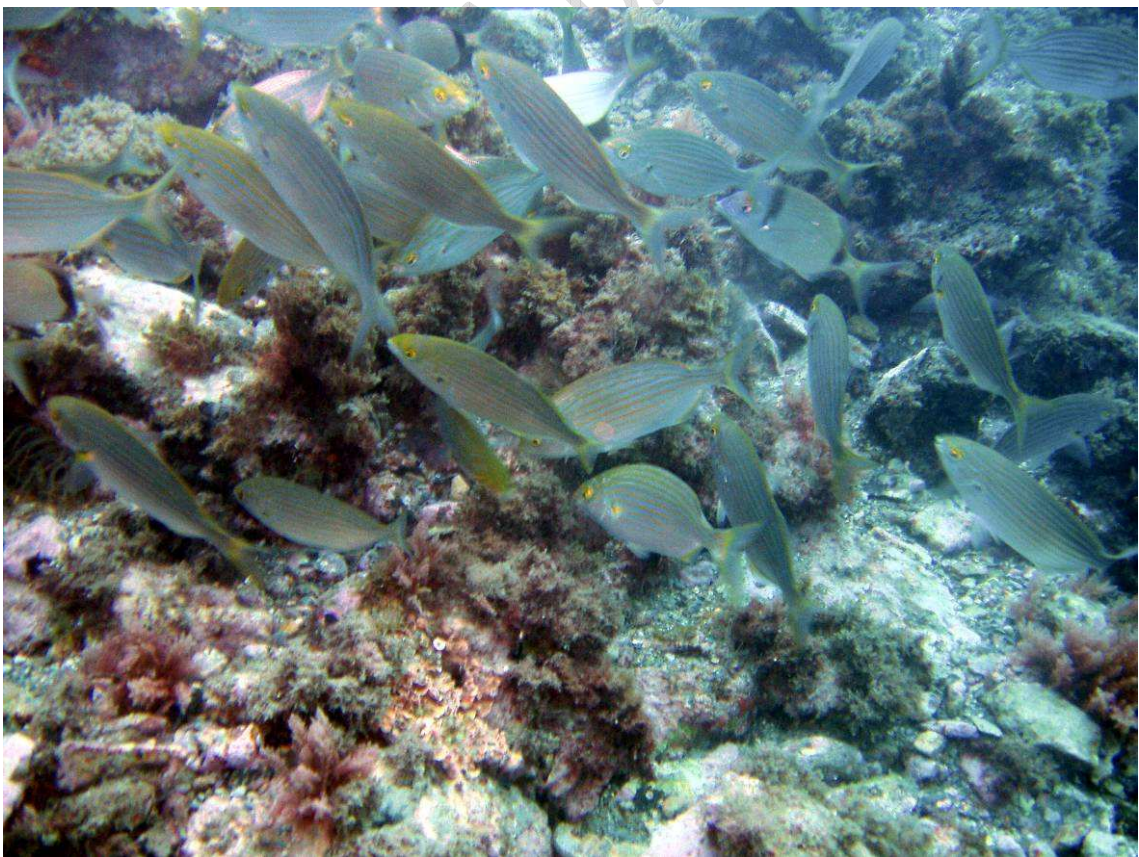

## CALAHONDA BAJO EL MAR

*(Más fotos tras el texto)*

**Nombre común:** Salema, salpa

**Nombre científico:** Sarpa salpa

**Otros idiomas**  Goldstriene  Salema  Salema  Saupe

Pez alargado de unos 25 ó 30 cm, con ojos amarillos y con el cuerpo gris plateado con entre 10 y 12 franjas amarillas en sentido longitudinal.

Son hermafroditas, comenzando siendo machos y convirtiéndose con el tiempo en hembras. Son ovíparos, y esos huevos forman parte del zooplacton.

Navegan en grupos más o menos numerosos que se mueven a la vez.