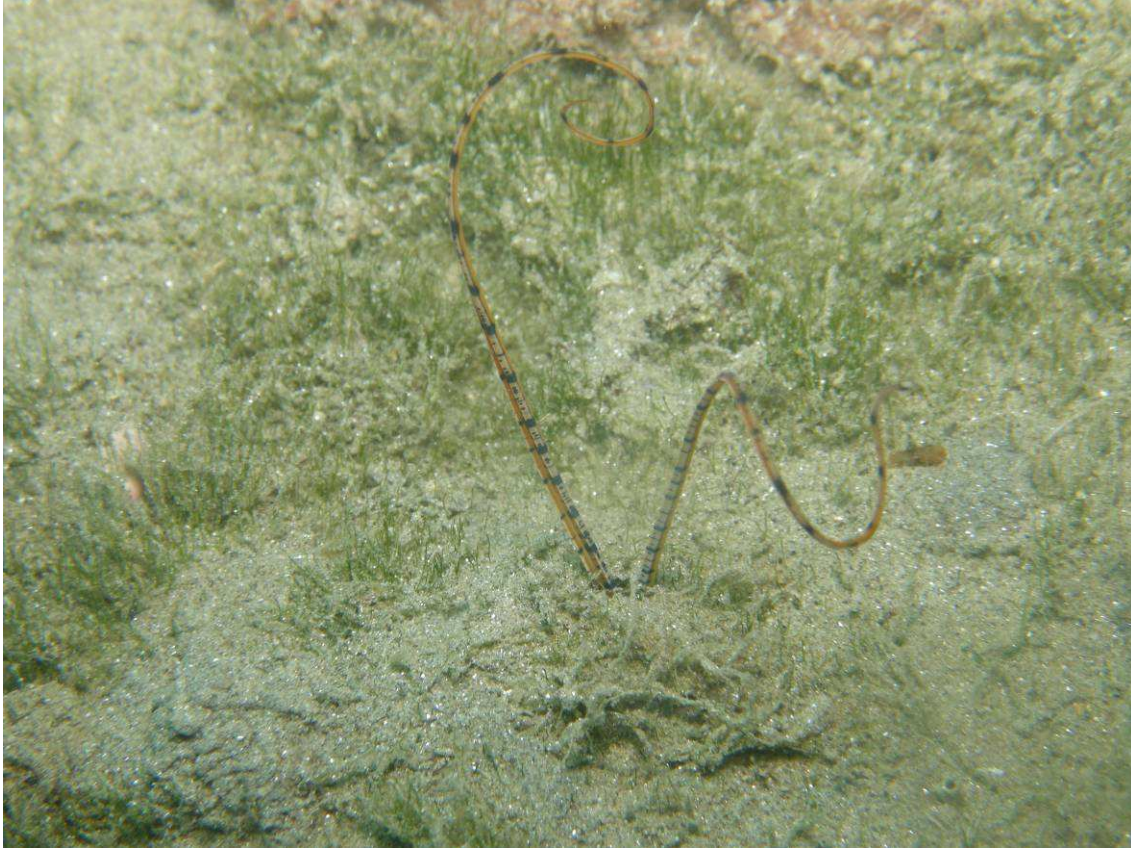

## CALAHONDA BAJO EL MAR

*(Más fotos tras el texto)*

**Nombre común:**

**Nombre científico:** Mesochaetopterus rogeri

**Otros idiomas**

Es un gusano políqueto que vive en un tubo vertical y enterrado. En la superficie (del fondo) se puede observar dos tentáculos con bandas negras transversales. Son sedentarios y se alimenta de las partículas orgánicas próximas a su asentamiento. Ese tubo vertical puede llegar a medir hasta dos metros y medio

Tienen sexos separados y la reproducción es sexual.

Está descrito como especie desde el 2008 en que el Doctor español Daniel Martín la descubrió y definió, poniendole "rogeri" en honor a uno de sus hijos. Por esta razón hay poca información y es difícil encontrarla en muchas guías y páginas.