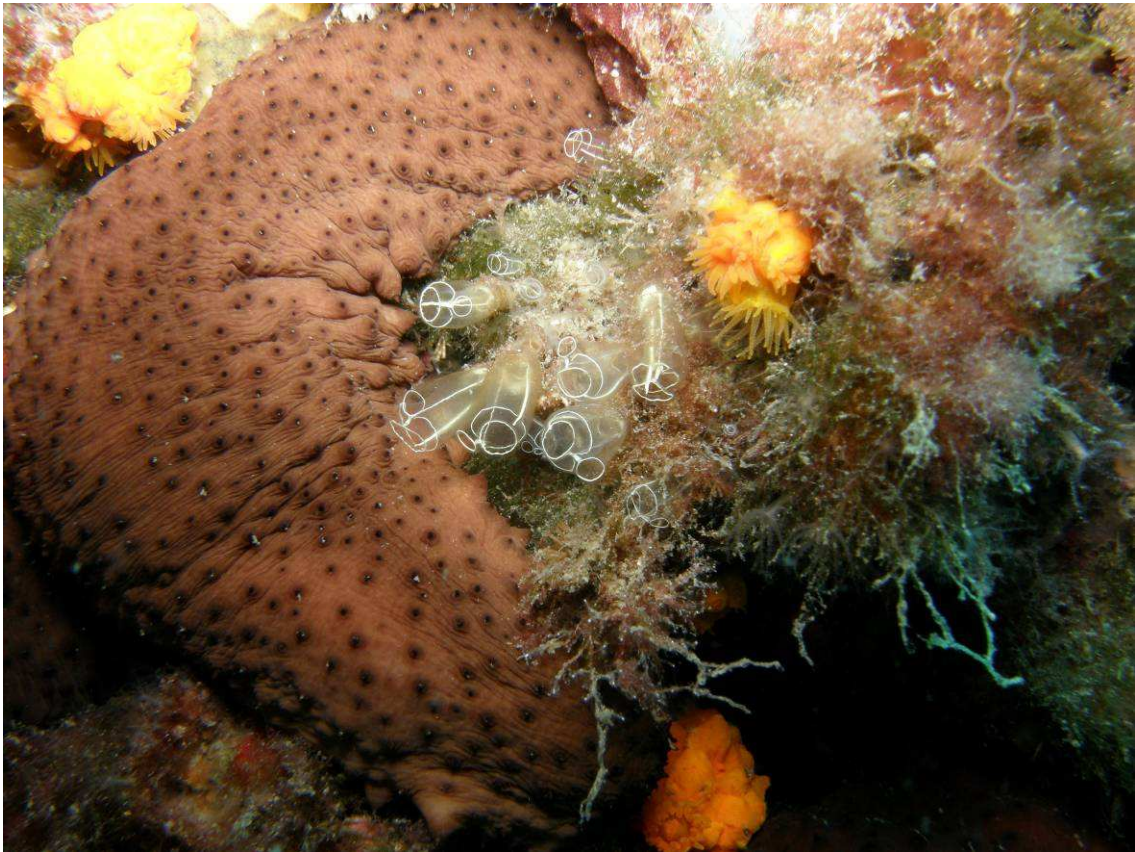

CALAHONDA BAJO EL MAR

(Más fotos tras el texto)

Nombre común: Clavelina, ascidia bombilla

Nombre científico: Clavelina lepadiformis

Otros idiomas  Keulen-Seescheide  Pin-head squirt, light bulb tunicate  -

 Claveline, clochette de cristal

Se agrupan en colonias de individuos independientes; son transparentes y con una línea longitudinal del mismo color que el borde; se alimenta haciendo pasar agua a través de su cuerpo, quedando pegadas en su interior gelatinoso las partículas nutritivas y desechando el agua y resto de partículas.