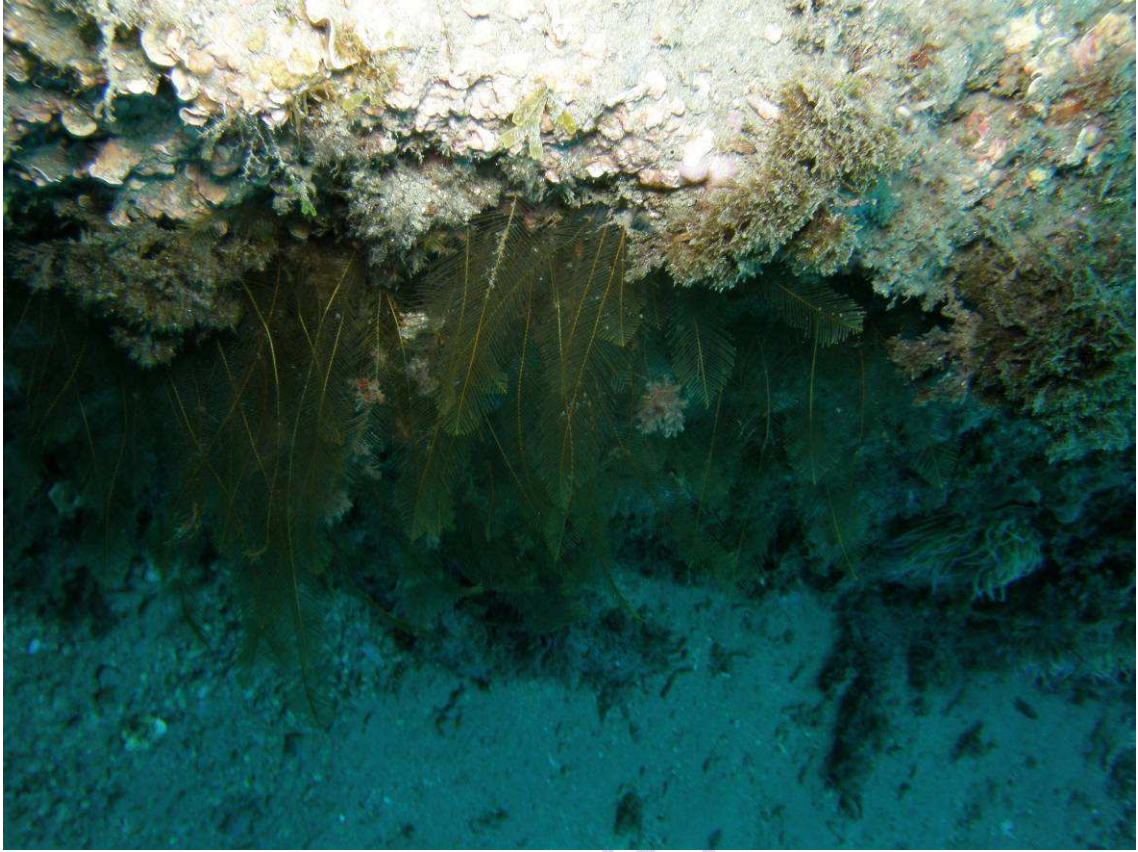

CALAHONDA BAJO EL MAR

(Más fotos tras el texto)

Nombre común:

Nombre científico: *Gymnangium montagui*

Otros idiomas

Hidrozoos que se agrupan en colonias. Se puede confundir por su forma con la *Aglaophenia pluma*, si bien el color de sus "hojas" son diferentes; en este caso son marrones o verdosas, mientras que en el otro son blanquecinos. No se ha encontrado muchas descripciones en español de esta especie.